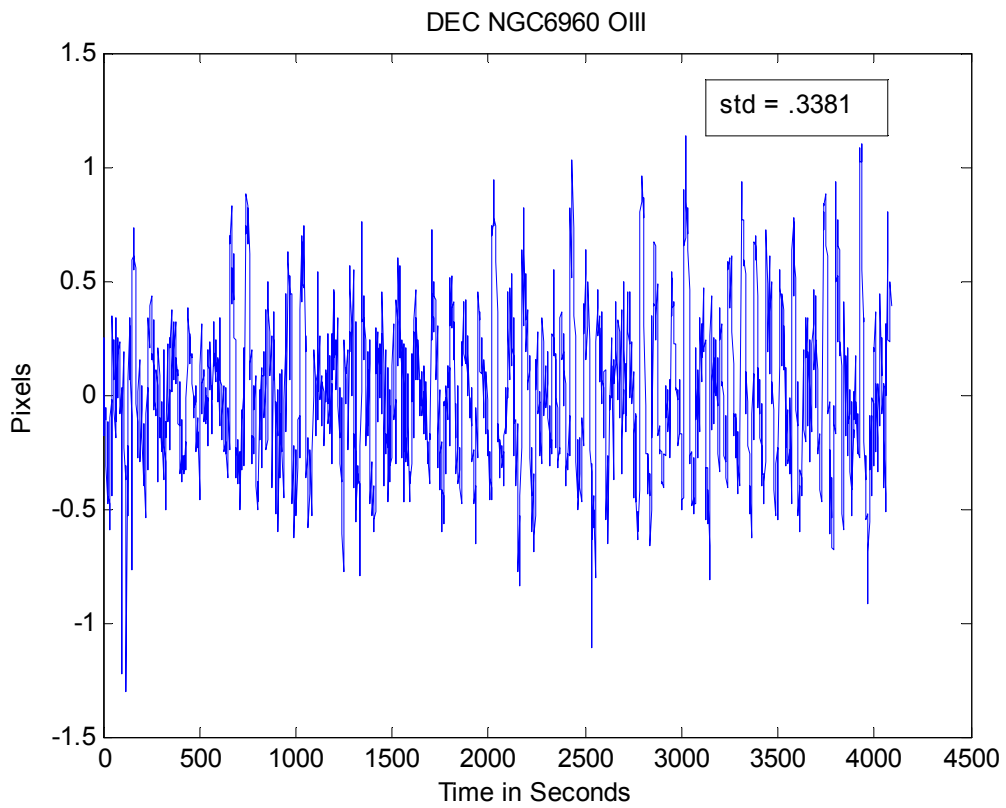

Losmandy G-11 Mount Errors

9/30/10

RA NGC6960 SII

DEC NGC6960 SII

RA NGC281 OIII

DEC NGC281 OIII

RA NGC281 OIII FFT

RA NGC281 OIII