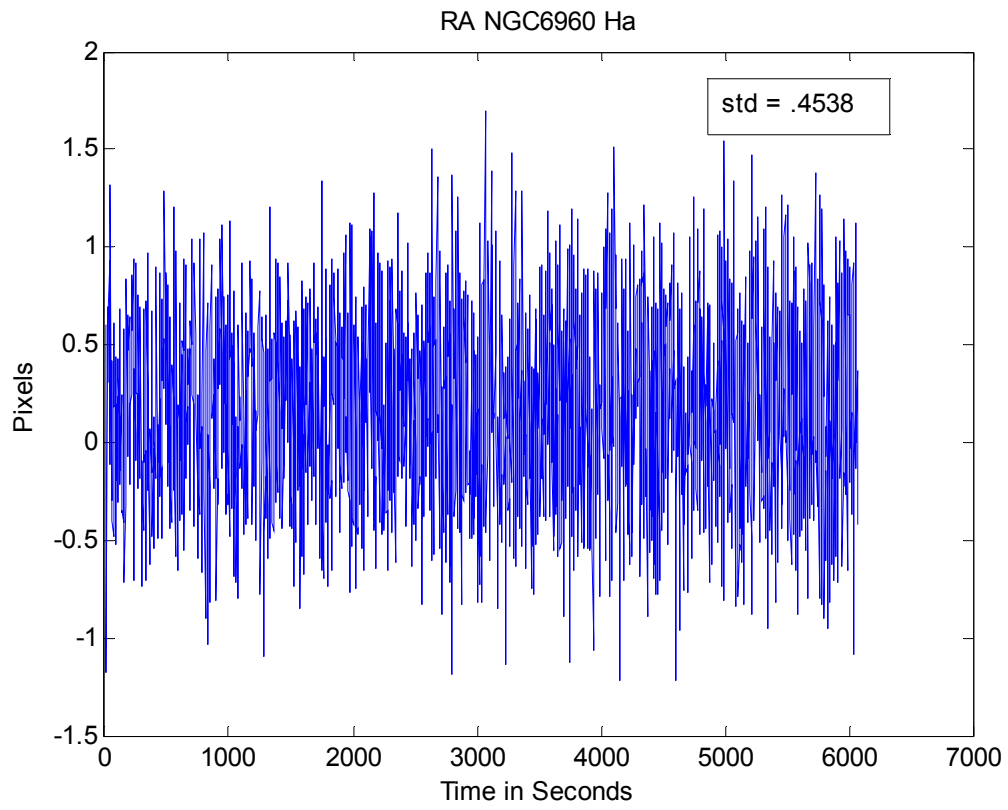

Losmandy G-11 Mount Errors

9/30/10

RA NGC6960 SII

DEC NGC6960 SII

RA NGC281 OIII

DEC NGC281 OIII

RA NGC281 OIII FFT

RA NGC281 OIII