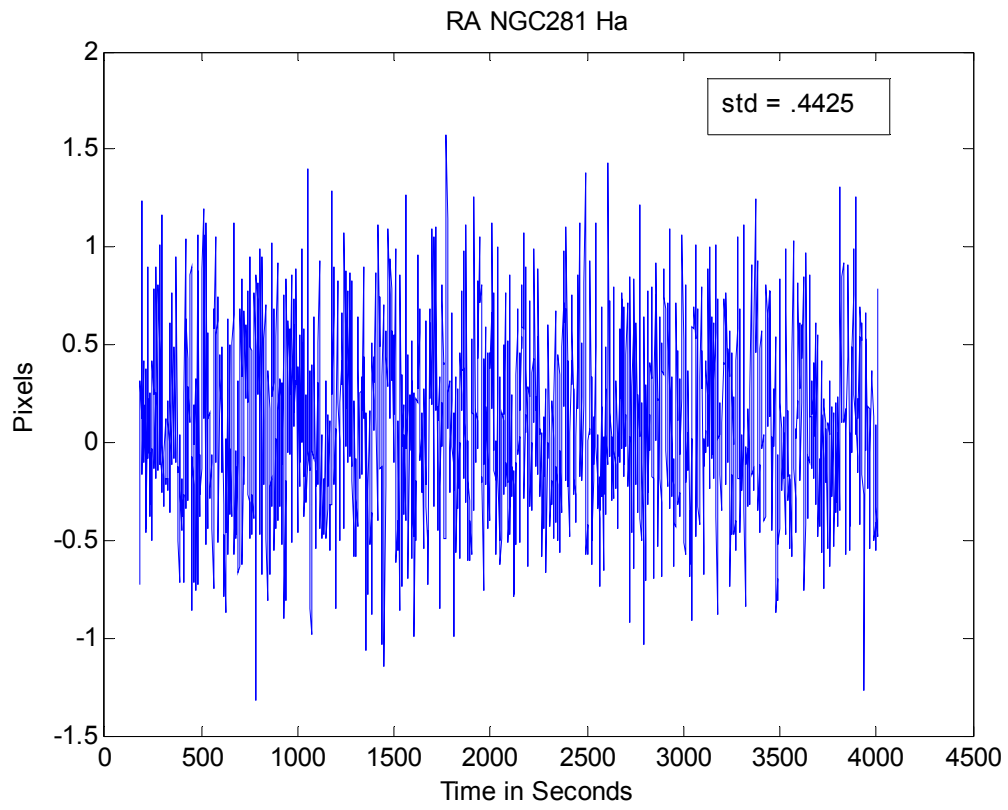

Losmandy G-11 Mount Errors

9/30/10

RA NGC6960 SII

DEC NGC6960 SII

RA NGC281 OIII

DEC NGC281 OIII

RA NGC281 OIII FFT

RA NGC281 OIII