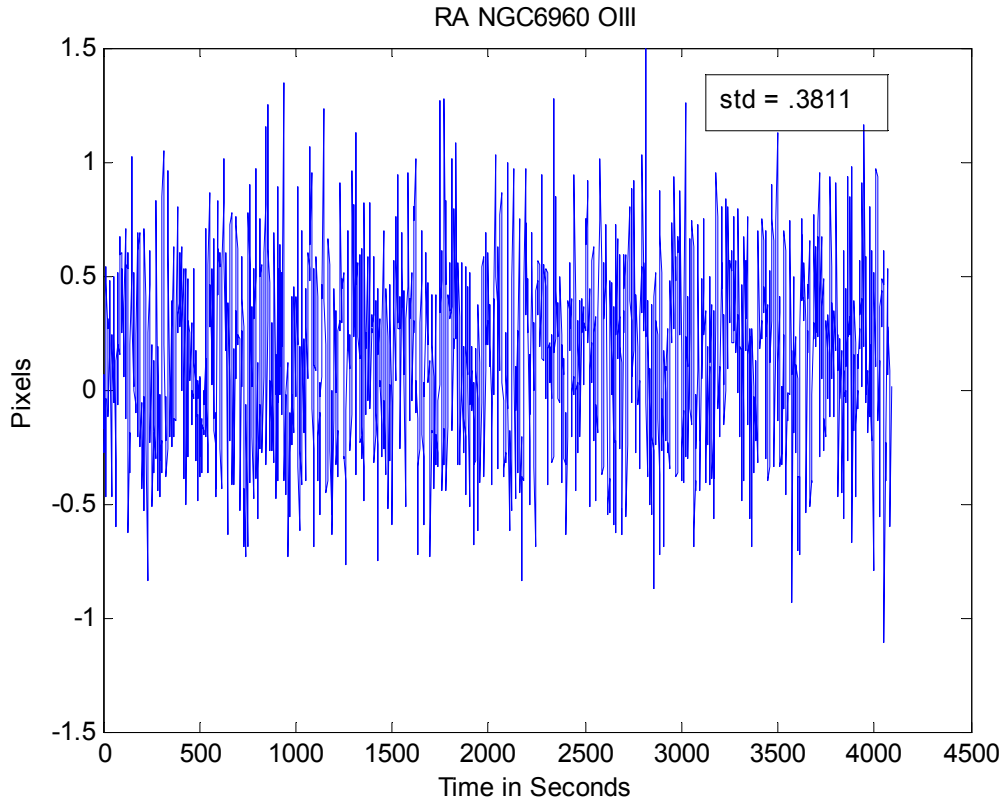

Losmandy G-11 Mount Errors

9/30/10

RA NGC6960 SII

DEC NGC6960 SII

RA NGC281 OIII

DEC NGC281 OIII

RA NGC281 OIII FFT

RA NGC281 OIII