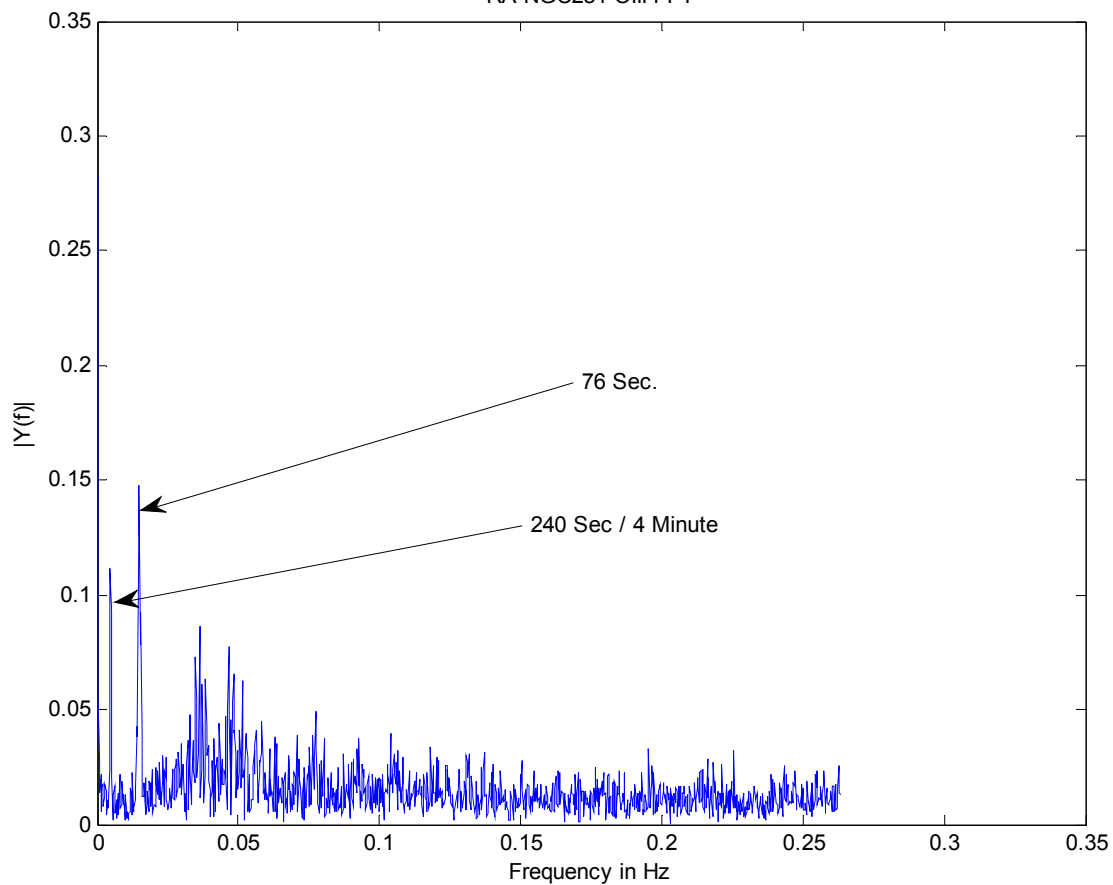

Losmandy G-11 Mount Errors

9/30/10

RA NGC6960 SII

DEC NGC6960 SII

RA NGC281 OIII

DEC NGC281 OIII

RA NGC281 OIII FFT

RA NGC281 OIII