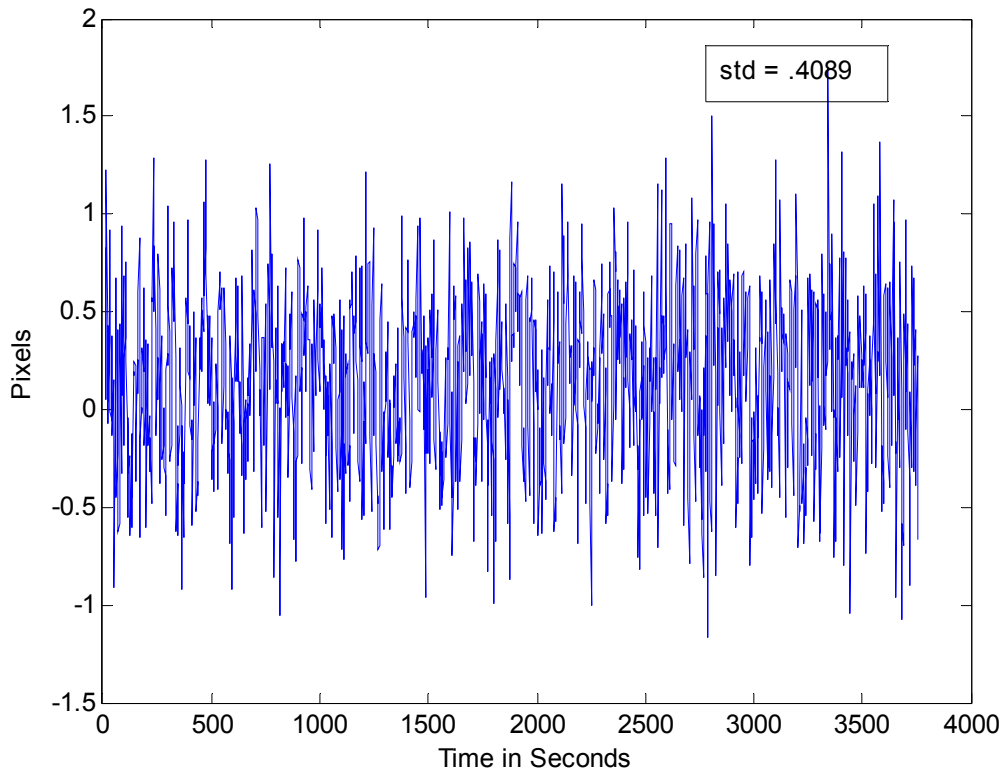

Losmandy G-11 Mount Errors

9/30/10

RA NGC6960 SII

DEC NGC6960 SII

RA NGC281 OIII

DEC NGC281 OIII

RA NGC281 OIII FFT

RA NGC281 OIII