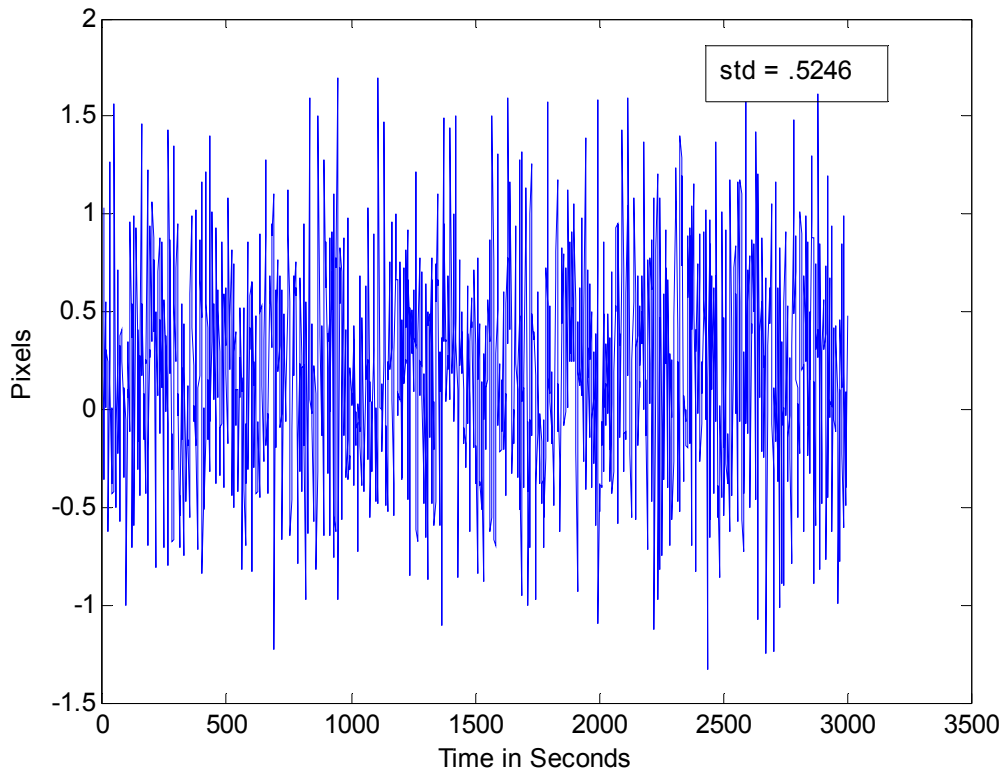

Losmandy G-11 Mount Errors

9/30/10

RA NGC6960 SII

DEC NGC6960 SII

RA NGC281 OIII

DEC NGC281 OIII

RA NGC281 OIII FFT

RA NGC281 OIII