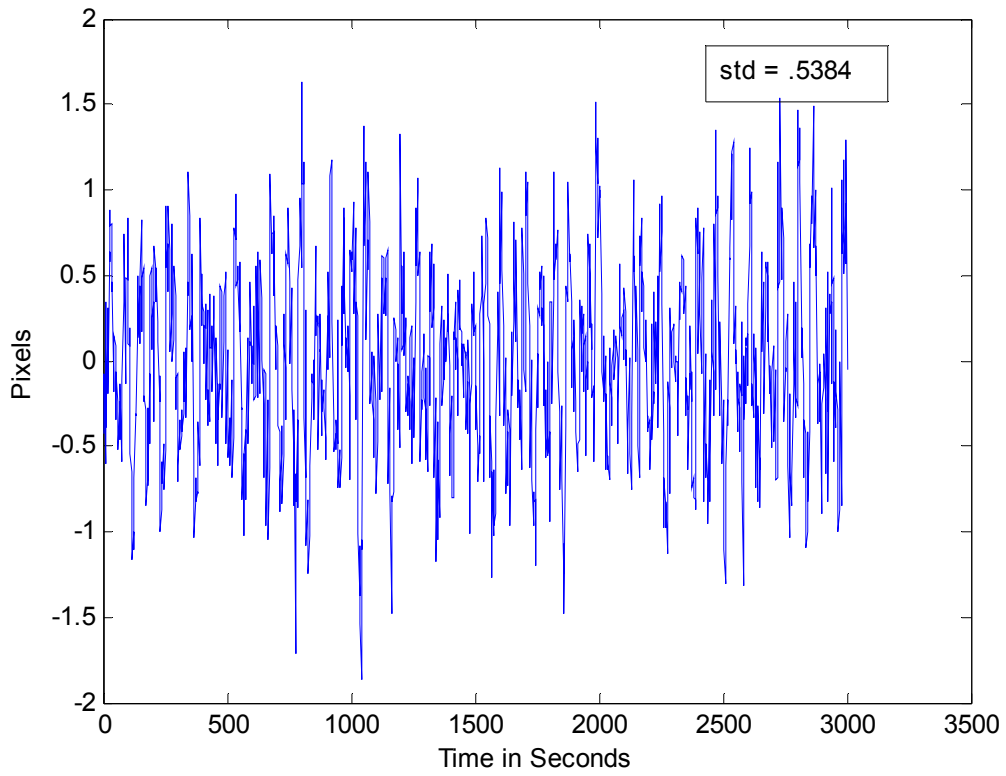

Losmandy G-11 Mount Errors

9/30/10

RA NGC6960 SII

DEC NGC6960 SII

RA NGC281 OIII

DEC NGC281 OIII

RA NGC281 OIII FFT

RA NGC281 OIII