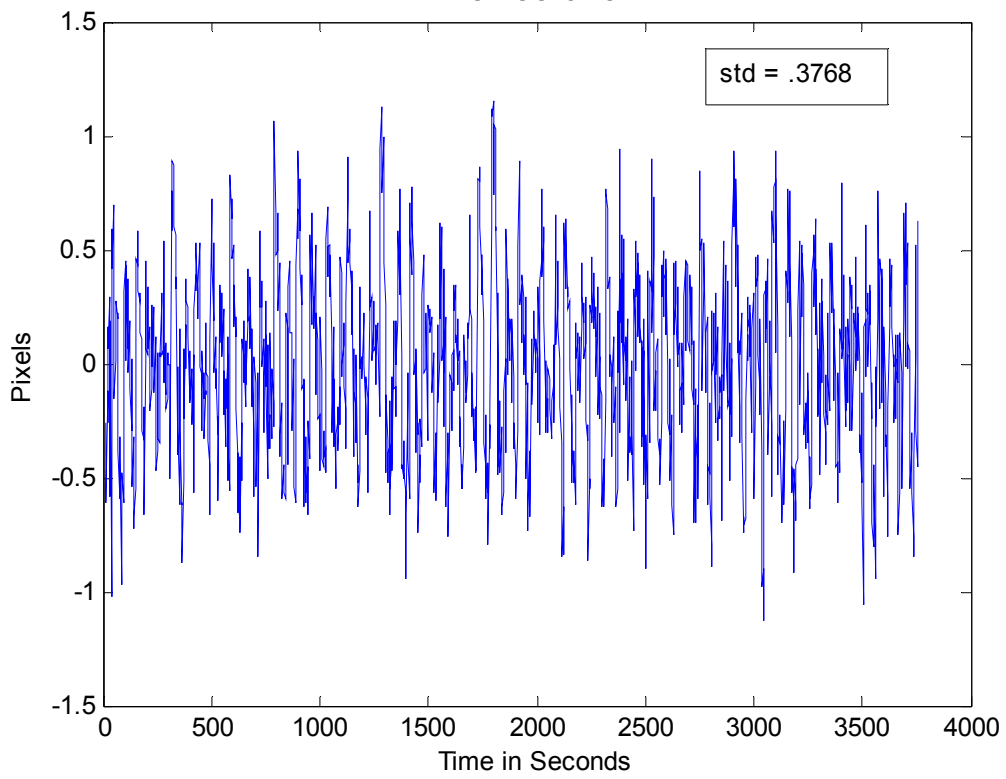

Losmandy G-11 Mount Errors

9/30/10

RA NGC6960 SII

DEC NGC6960 SII

RA NGC281 OIII

DEC NGC281 OIII

RA NGC281 OIII FFT

RA NGC281 OIII