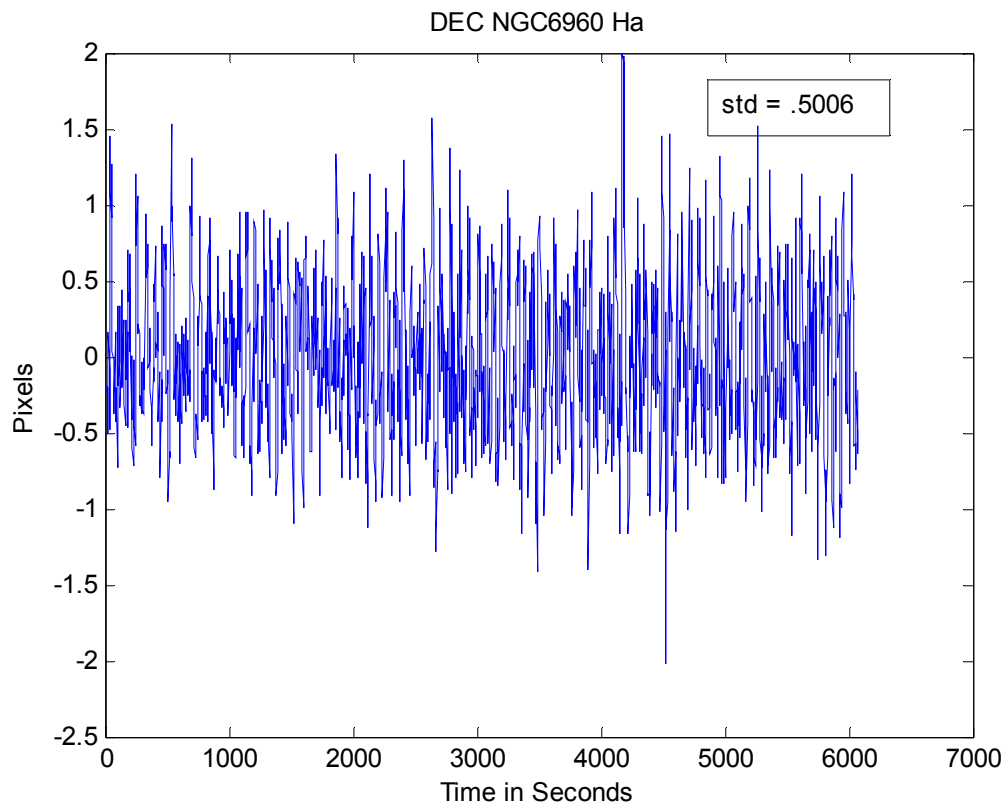

Losmandy G-11 Mount Errors

9/30/10

RA NGC6960 SII

DEC NGC6960 SII

RA NGC281 OIII

DEC NGC281 OIII

RA NGC281 OIII FFT

RA NGC281 OIII