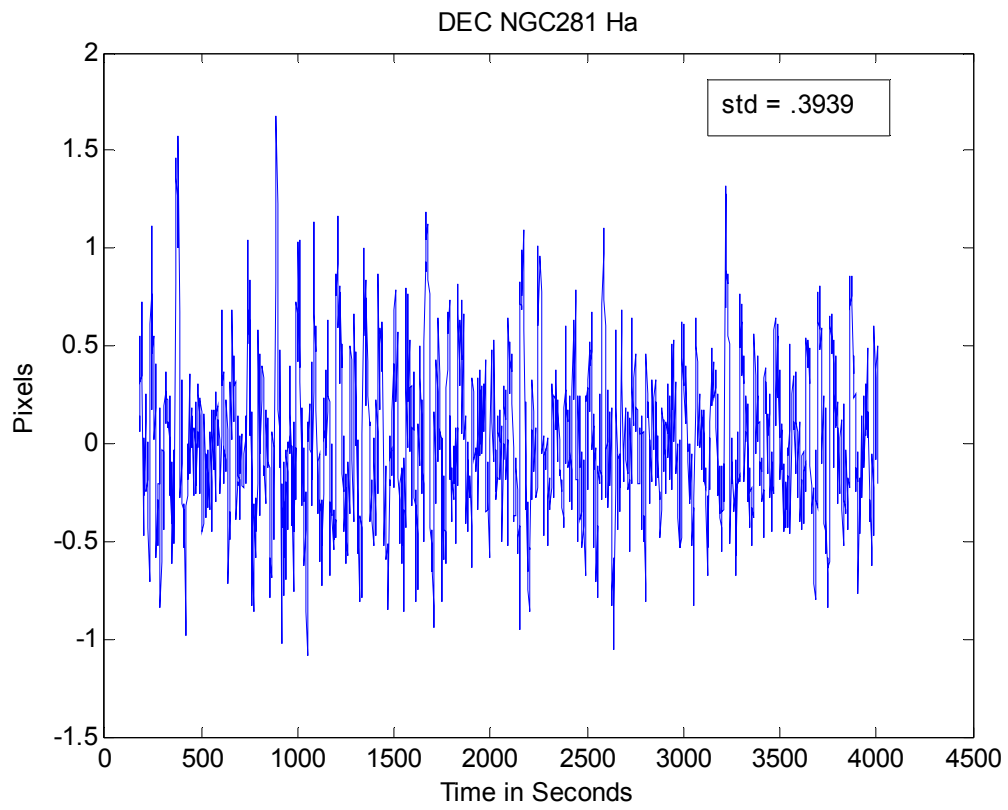

Losmandy G-11 Mount Errors

9/30/10

RA NGC6960 SII

DEC NGC6960 SII

RA NGC281 OIII

DEC NGC281 OIII

RA NGC281 OIII FFT

RA NGC281 OIII